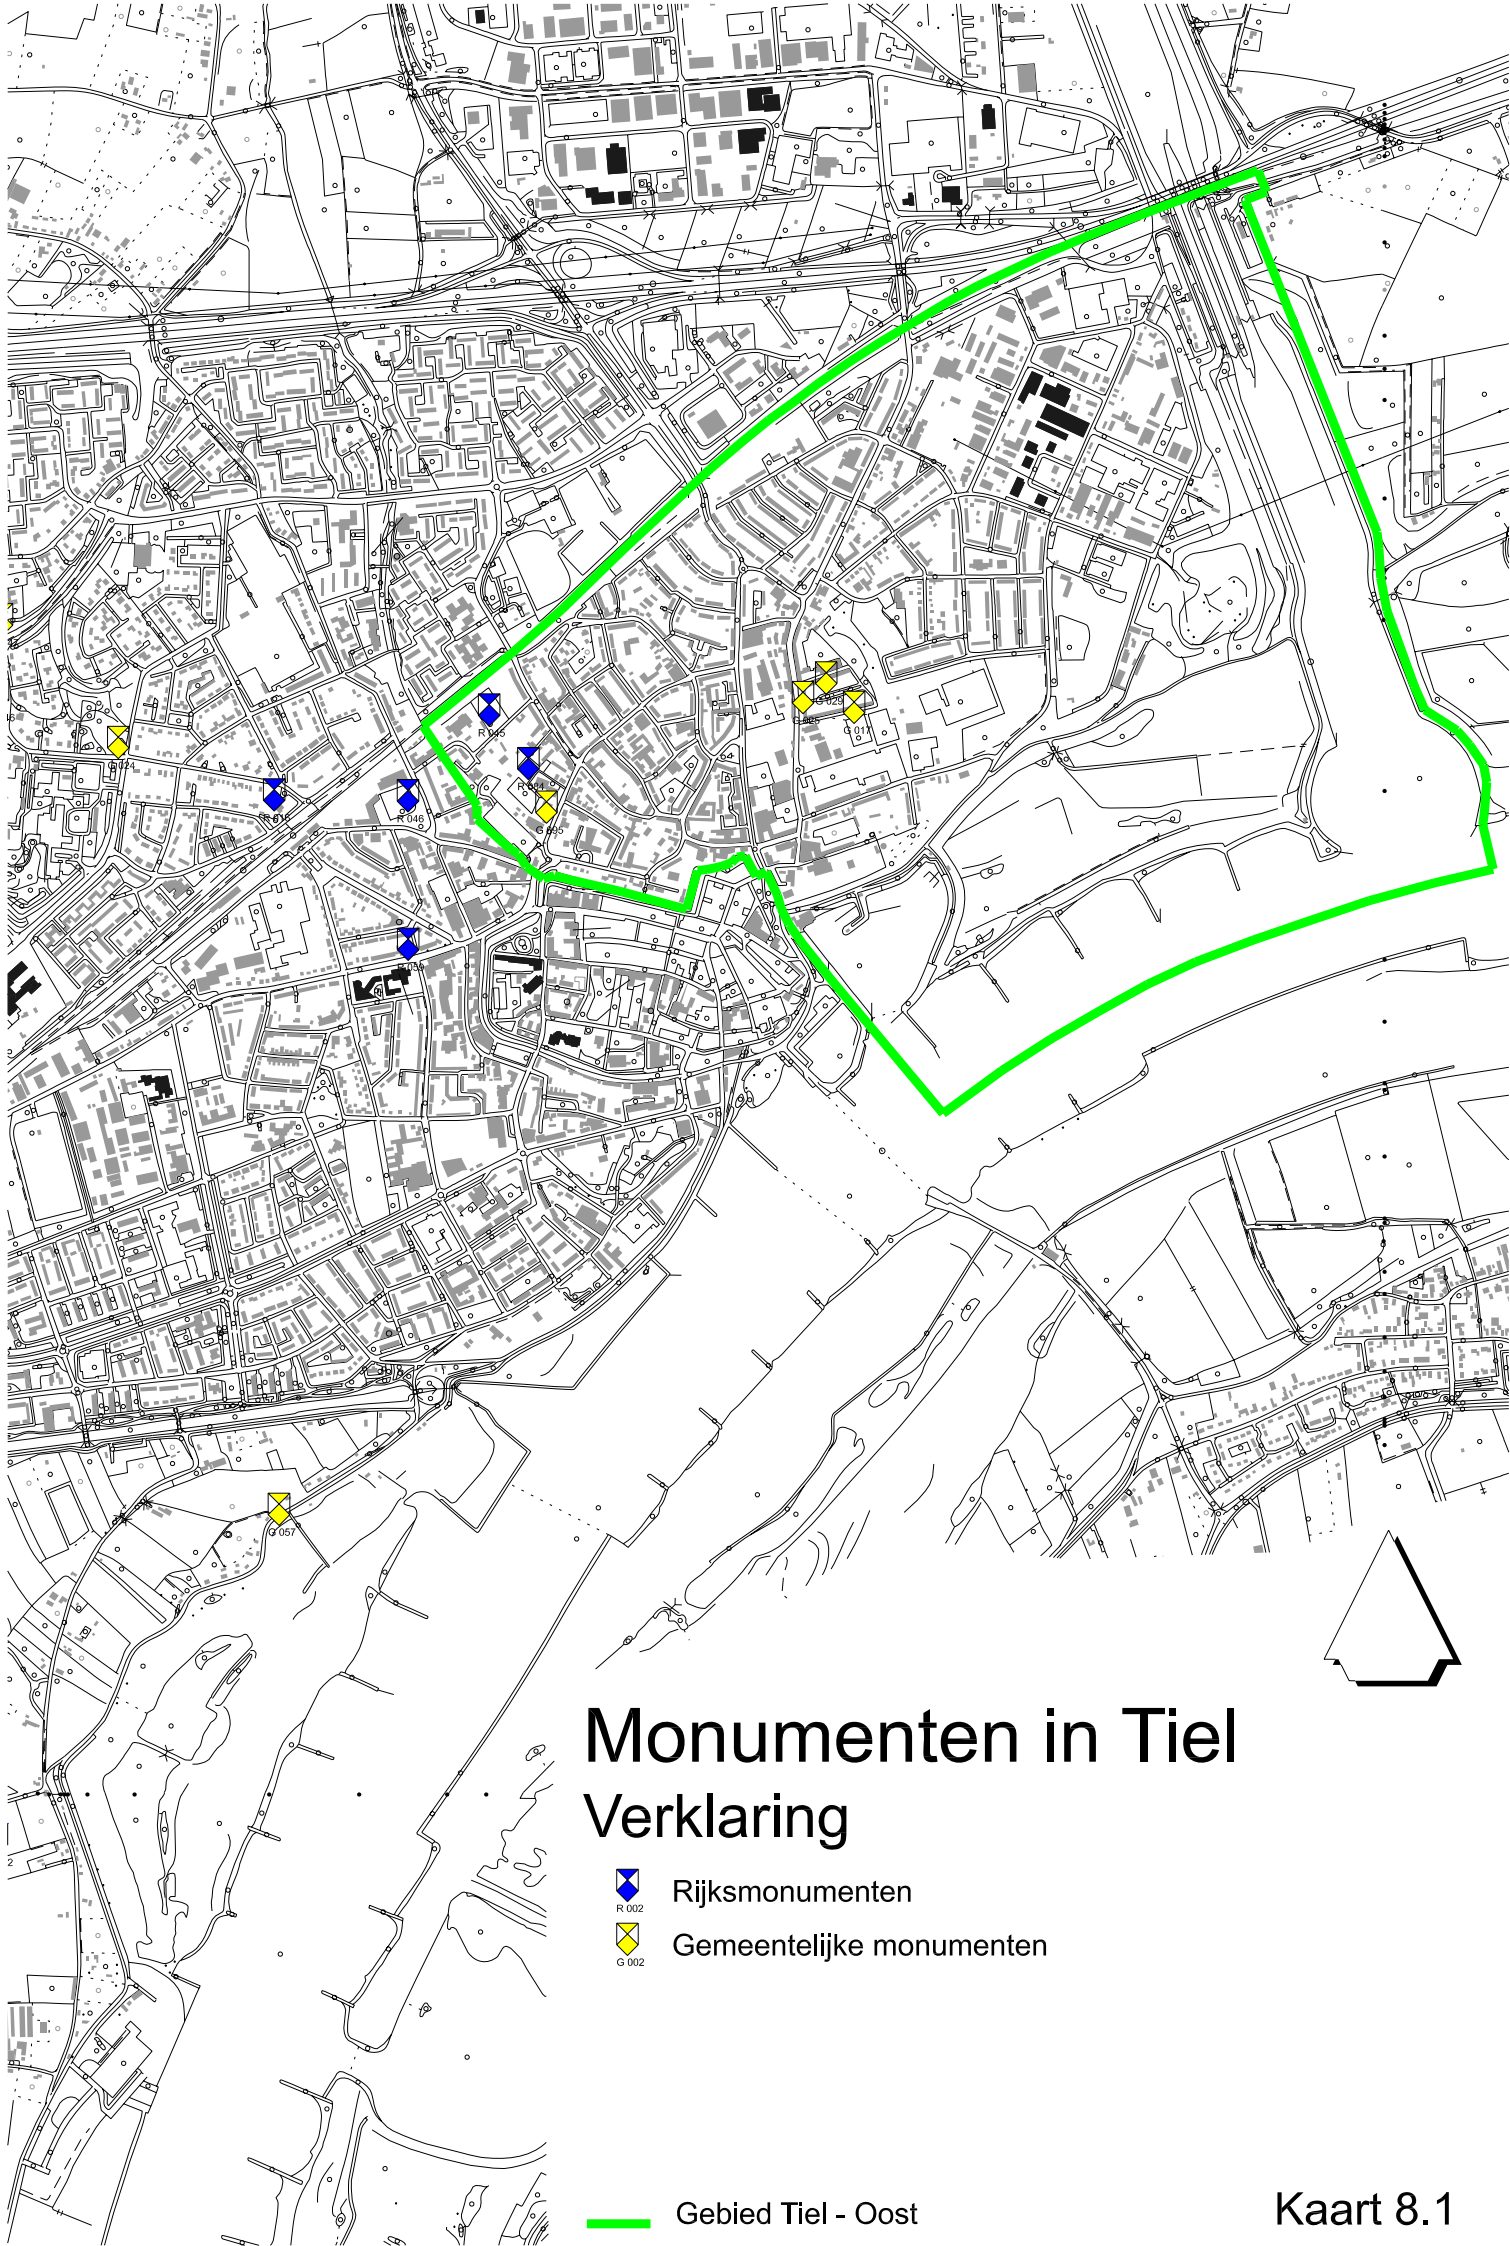

**Toelichting op de kaarten 8.1 & 8.2:
Gemeentelijke monumenten**

“Blauw” = in Tiel Oost

G 001 =	Achterweg 1-3	G 061 =	Plein 51
G 003 =	Agnietenstraat St. 22	G 062 =	Scheidingsstraatje 1/3
G 004 =	Agnietenstraat St. 24	G 063 =	Stationsstraat 2
G 005 =	Agnietenstraat St. 28	G 064 =	Stationsstraat 10
G 006 =	Agnietenstraat St. 29	G 065 =	Stationsstraat 11
G 007 =	Agnietenstraat St. 31	G 066 =	Stationsstraat 12
G 008 =	Agnietenstraat St. 32	G 067 =	Stationsstraat 13
G 009 =	Ambtmanstraat 4/6	G 068 =	Stationsstraat 14
G 010 =	Ambtmanstraat 8	G 069 =	Stationsstraat 15
G 011 =	Ambtmanstraat 13	G 070 =	Stationsstraat 16
G 012 =	Bredesteeg 19	G 071 =	Stationsstraat 17
G 013 =	Bredesteeg 27	G 072 =	Stationsstraat 18
G 014 =	Ambtmanstraat 20	G 073 =	Stationsstraat 19
G 015 =	Ambtmanstraat 22	G 074 =	Stationsstraat 20
G 016 =	Ambtmanstraat 28	G 075 =	Stationsstraat 21
G 017 =	Betuwestraat 1-61 (oneven)	G 076 =	Stationsstraat 22
G 018 =	Binnenmolenstraat 6-8	G 077 =	Stationsstraat 23
G 019 =	Daver 4	G 078 =	Stationsstraat 27
G 020 =	Gasthuisstraat 13	G 079 =	Stationsstraat 29
G 021 =	Gasthuisstraat 15	G 080 =	Stationsstraat 31
G 022 =	Gasthuisstraat 22	G 081 =	Stationsstraat 32
G 023 =	Gasthuisstraat 31/33/35	G 082 =	Stationsstraat 33
G 024 =	Groenendaallaan 1	G 083 =	Stationsstraat 34
G 025 =	Grotebrugse Grintweg 76-106 (even)	G 084 =	Stationsstraat 35
G 026 =	Havendijk 2/2a	G 085 =	Stationsstraat 36
G 027 =	Hoogeinde 1	G 086 =	Stationsstraat 37
G 028 =	Hoogeinde 3	G 087 =	Stationsstraat 38
G 029 =	Hoogendijkstraat 2-46 (even)	G 088 =	Stationsstraat 39
G 030 =	Jodenstraatje 2	G 089 =	Stationsstraat 40
G 031 =	Jodenstraatje 4	G 090 =	Stationsstraat 42
G 032 =	Jodenstraatje 6	G 091 =	Tolhuiswal 27
G 033 =	Jodenstraatje 13	G 092 =	Tolhuiswal 29
G 034 =	Kalverbos 5	G 093 =	Tolhuiswal 33
G 035 =	Kerkplein 1	G 094 =	Tolhuiswal 35
G 036 =	Kerkstraat 2b	G 095 =	Voor de Kijkuit 5
G 037 =	Kerkstraat 20	G 096 =	Grote Brugse Grintweg 9
G 038 =	Kleibergsestraat 2	G 097 =	Voorstad 5
G 039 =	Koornmarkt 2	G 098 =	Walburgkerkpad St. 7-43
G 040 =	Koornmarkt 16	G 099 =	Walburgstraat St. 2
G 041 =	Korenbeursplein 1 (ehbo-gebouw)	G 100 =	Walburgstraat St. 6
G 042 =	Kwelkade 1	G 101 =	Waterstraat 29
G 043 =	Lingedijk 27	G 102 =	Waterstraat 59
G 044 =	Lingedijk bij 97 (hooiberg)	G 103 =	Weerstraat 19
G 045 =	Lingedijk 113-115	G 104 =	Weerstraat 22
G 046 =	Burg. Meslaan 53 (Gouden Wagen)	G 105 =	Weerstraat 24
G 047 =	Burg. Meslaan 62	G 106 =	Weerstraat 26
G 048 =	Burg. Meslaan 83/85	G 107 =	Weerstraat 33/35
G 049 =	Burg. Meslaan 92 (N.H. kerk)	G 108 =	Weerstraat 39
G 050 =	Burg. Meslaan 92 (N.H. kerktoren)	G 109 =	Weerstraat 41
G 051 =	Molenhoek 4	G 110 =	Weerstraat 45
G 052 =	Nieuwe Tielseweg 1 (gerechtsgebouw)	G 111 =	Westluidensestraat 2
G 053 =	Nieuwe Tielseweg 26	G 112 =	Westluidensestraat 23
G 054 =	Oliemolenwal 31/33/35	G 113 =	Westluidensestraat 36
G 055 =	Oliemolenwal 57	G 114 =	Westluidensestraat 49
G 056 =	Oliemolenwal (geen nr.: bij Konijnenwal 39)	G 115 =	Westluidensestraat 57
G 057 =	Ophemertsedijk 34 (poldermagazijn)	G 116 =	Zoelensestraat ong.
G 058 =	Plein 10	G 117 =	Grote Brugse Grintweg 20
G 059 =	Plein 12	G 118 =	Medelsestraat 13
G 060 =	Plein 38	G 119 =	Medelsestraat 22